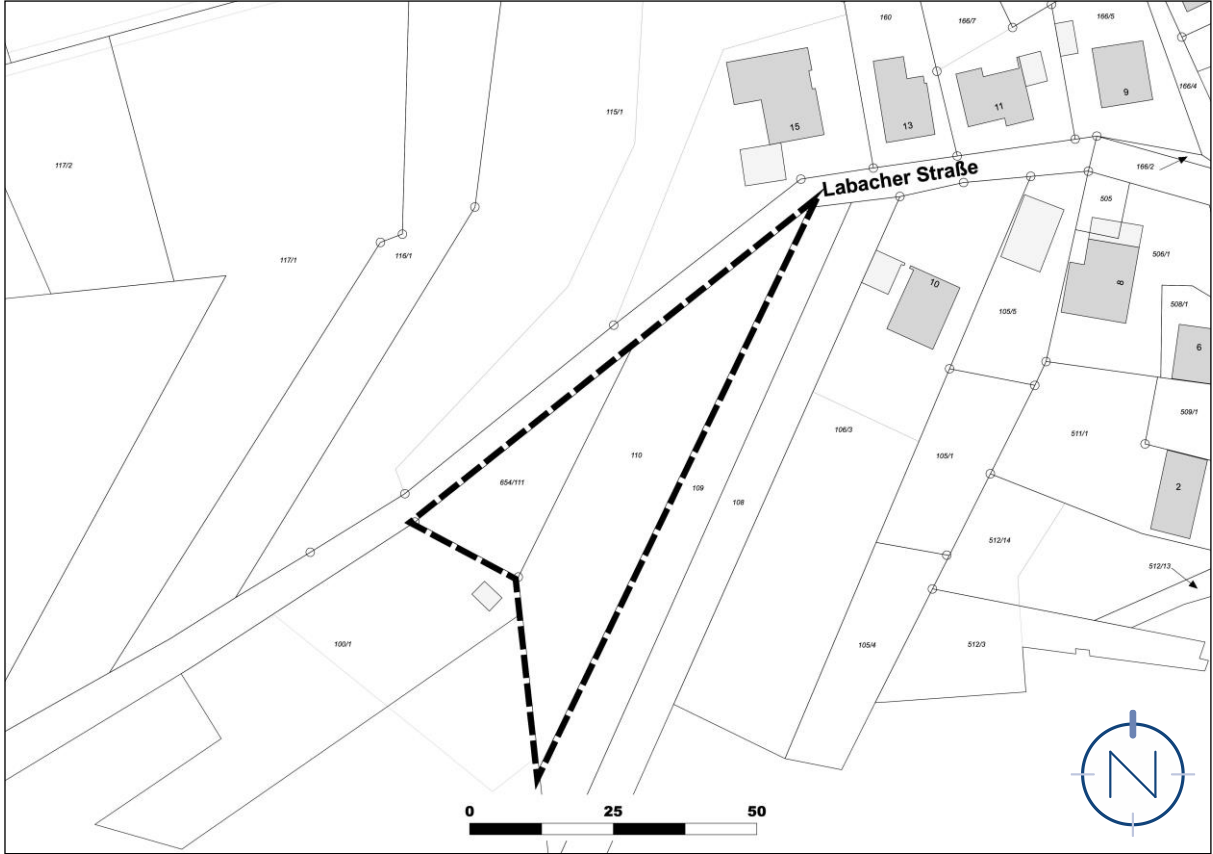

LAGEPLAN, OHNE MASSSTAB

Geltungsbereich des Bebauungsplans „Wohnbebauung südlich der Labacher Straße“ in der Stadt Ottweiler, Stadtteil Lautenbach

Quelle: LVGL; Bearbeitung: Kernplan