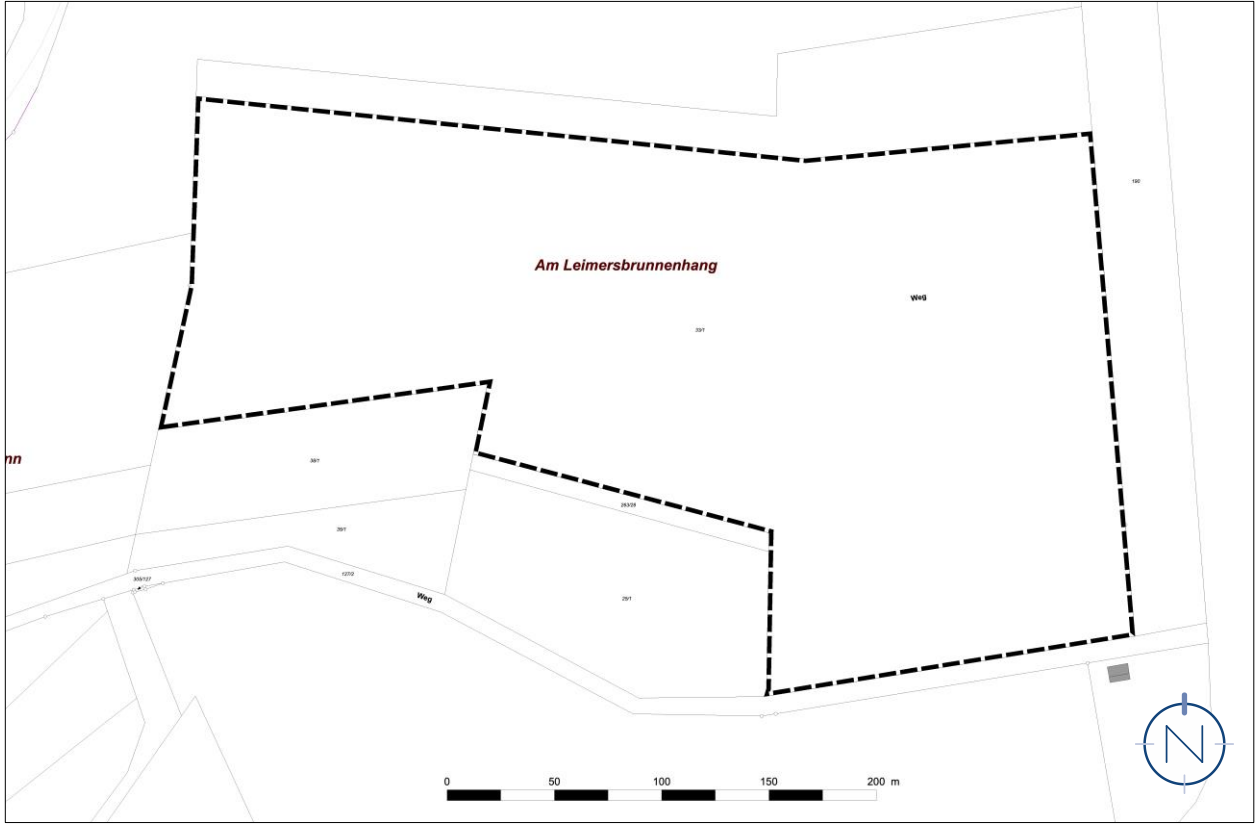

Lageplan, o.M.

Geltungsbereich des Bebauungsplanes „Solarpark Am Leimersbrunnhang“ und der Teiländerung des Flächennutzungsplans in der Stadt Ottweiler, Stadtteil Ottweiler.

Quelle: LVGL; Bearbeitung: Kernplan; Stand: 17.09.19