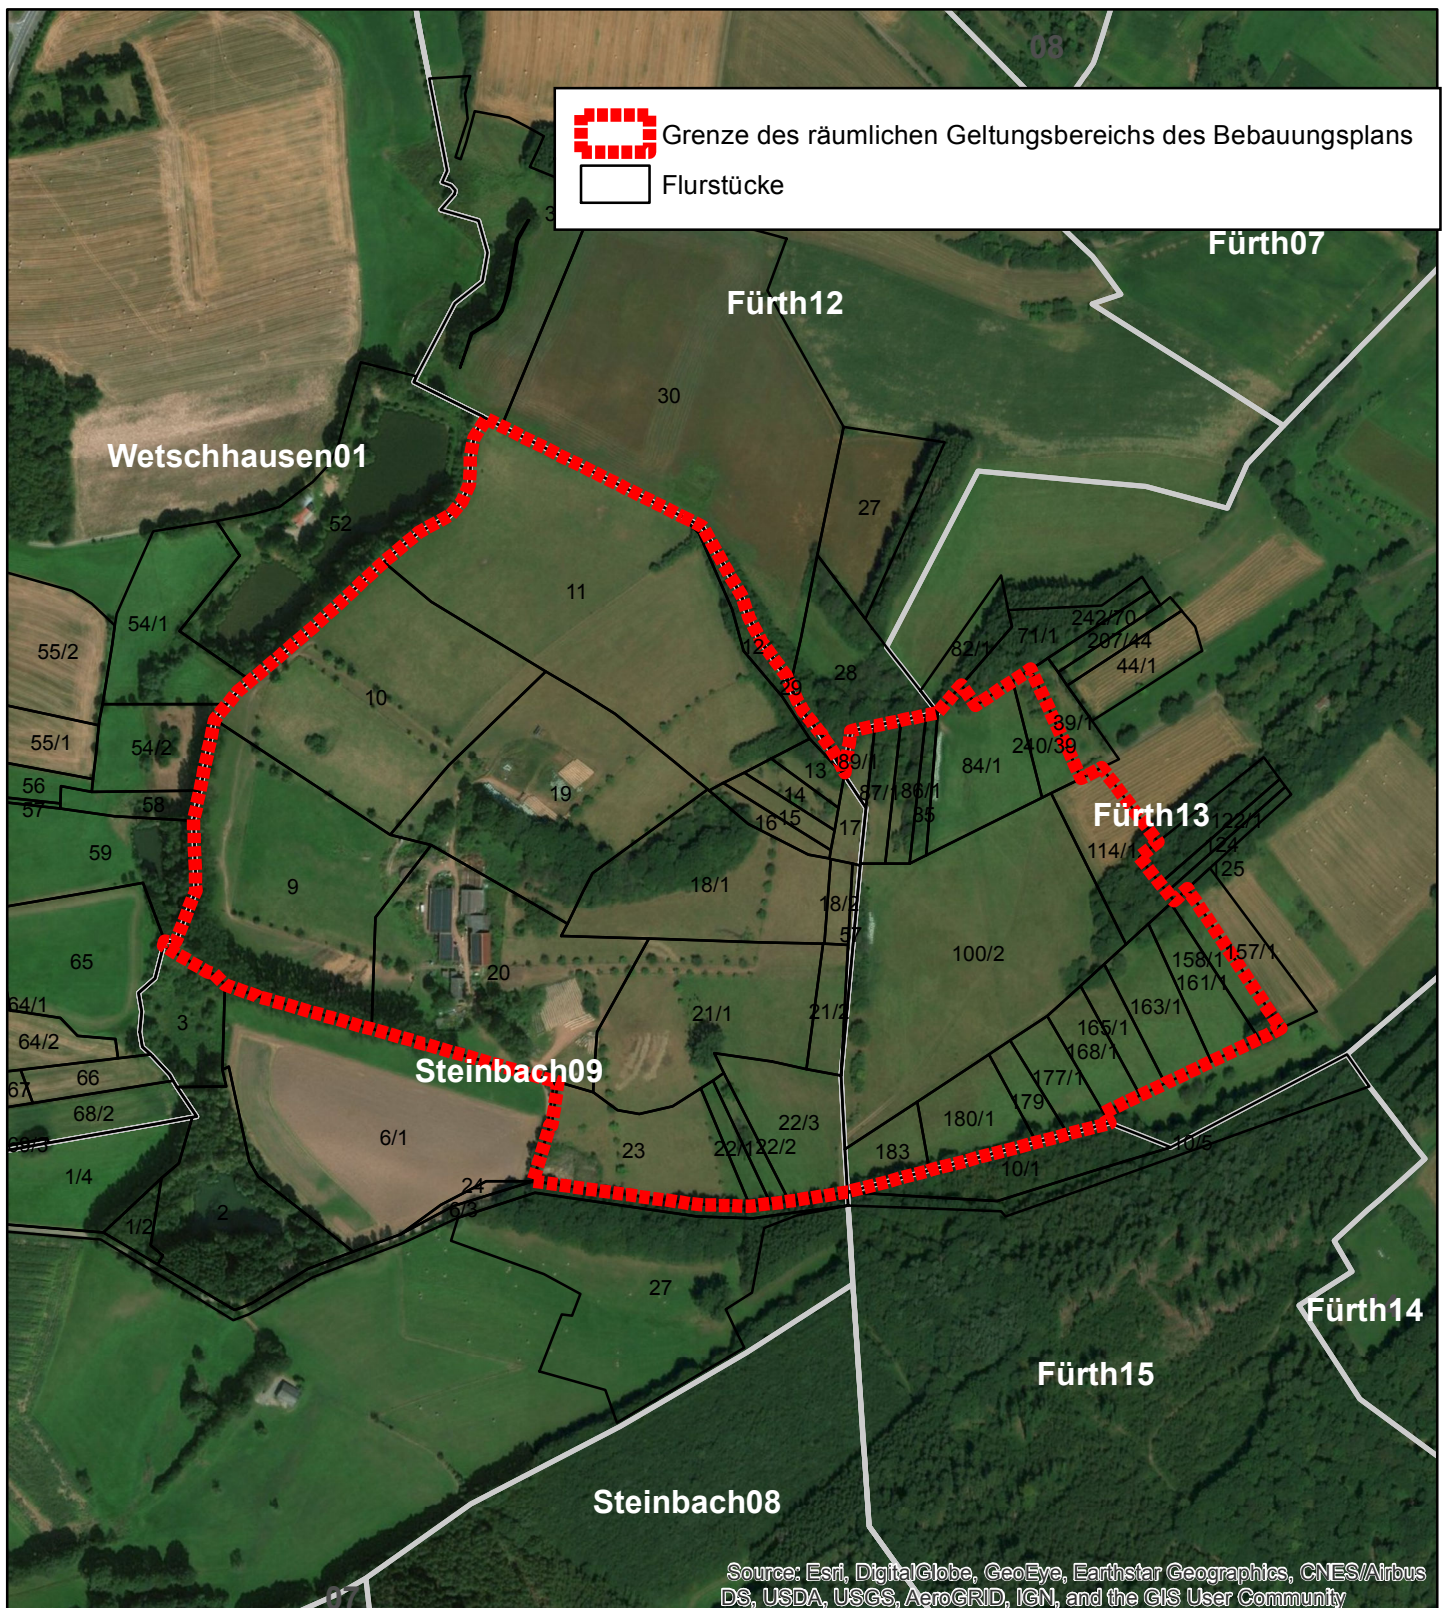

Übersichtskarte

Bebauungsplan

"Solarpark Pfaffenthaler Hof"

1:6.000

Gemeinde Ottweiler, Gemarkung Steinbach, Flur 9
sowie Gemarkung Fürth, Flur 13

Source: Esri, DigitalGlobe, GeoEye, Earthstar Geographics, CNES/Airbus DS, USDA, USGS, AeroGRID, IGN, and the GIS User Community