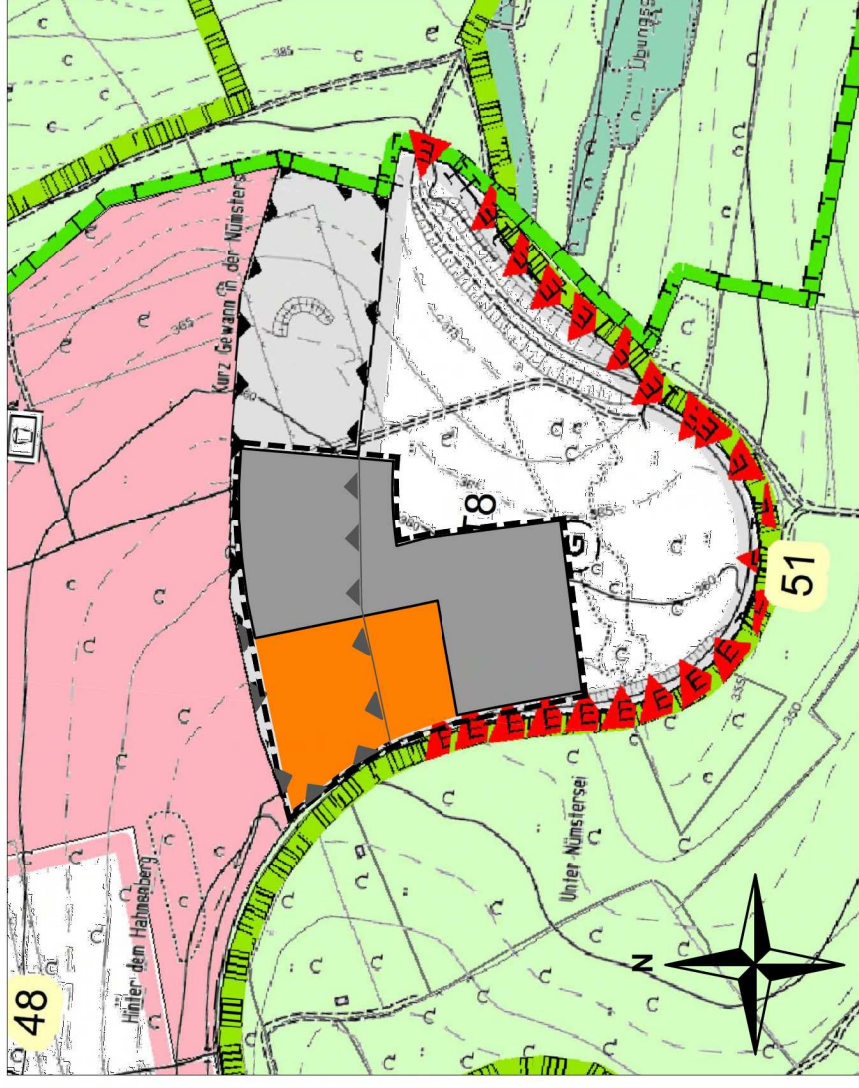

Darstellungen des wirksamen Flächennutzungsplanes

Maßstab: 1:5.000 im Original

Geplante Teiländerung

Maßstab: 1:5.000 im Original