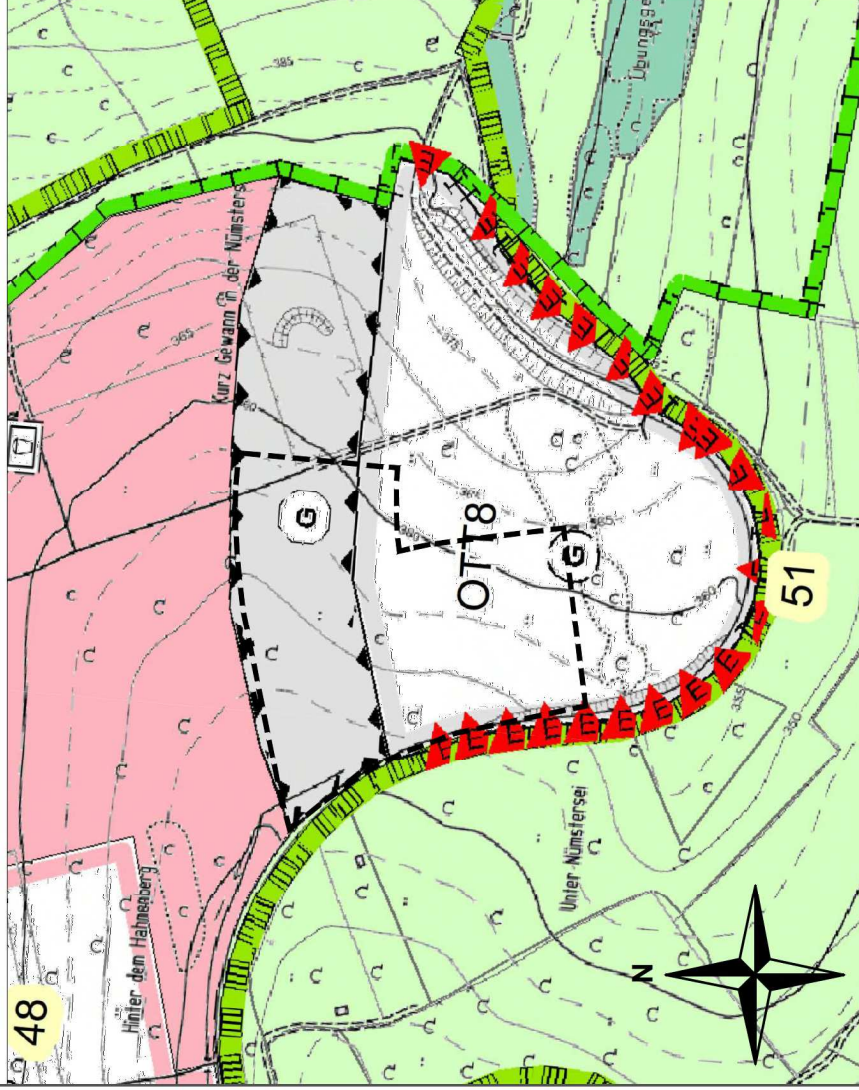

Darstellungen des wirksamen Flächennutzungsplanes

Maßstab: 1:5.000 im Original

Geplante Teiländerung

Maßstab: 1:5.000 im Original