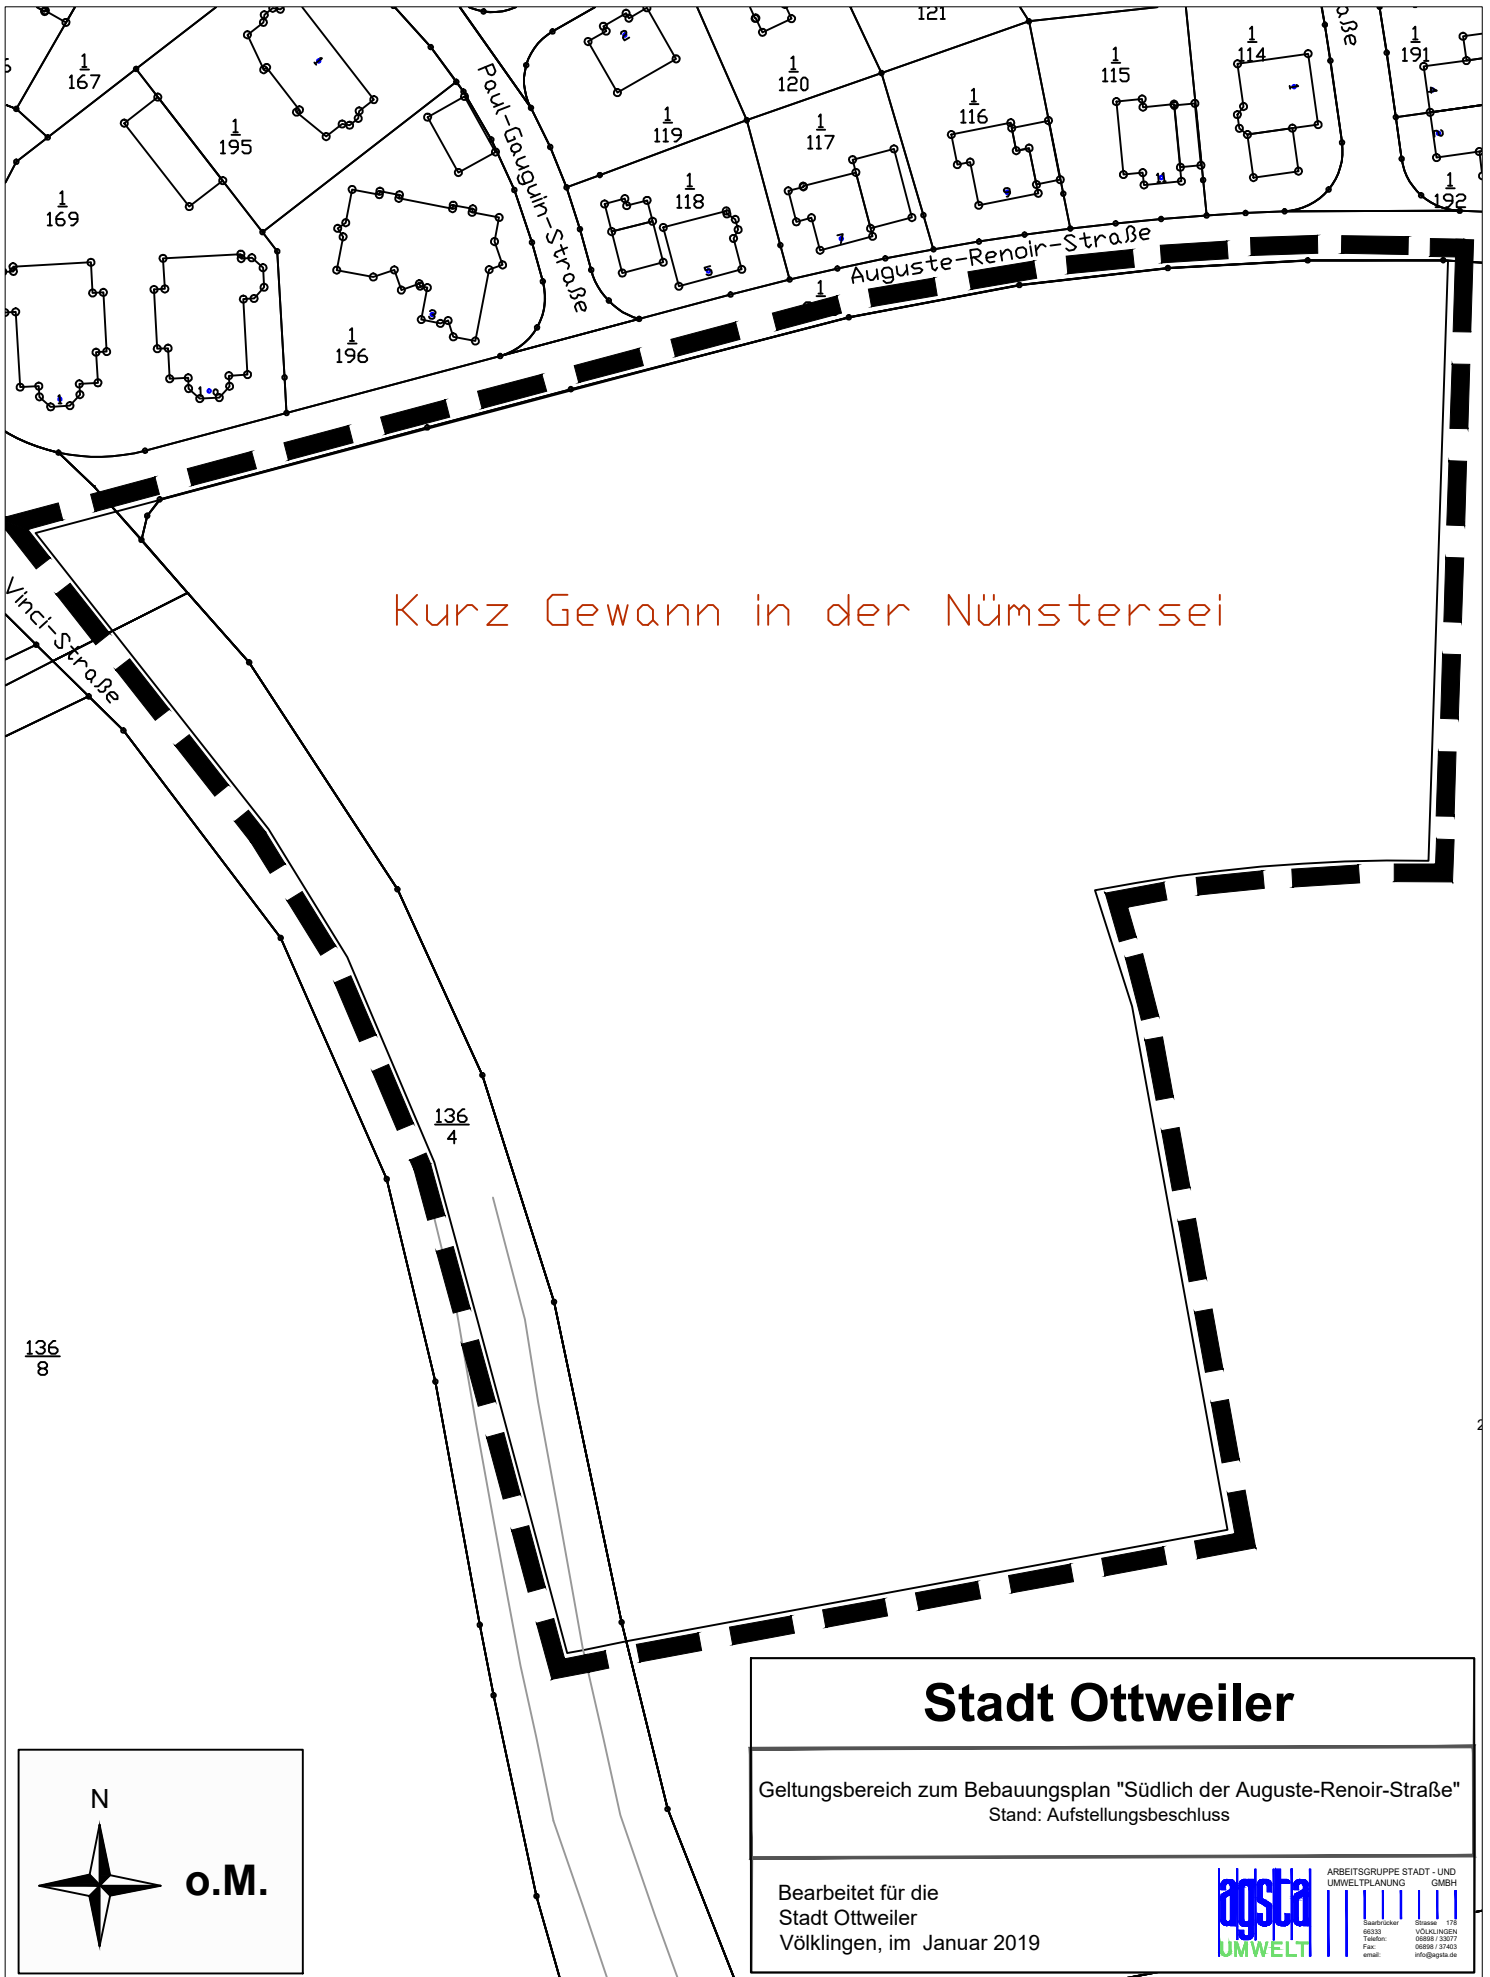

Stadt Ottweiler - Südlich der Auguste-Renoir-Straße

Stadt Ottweiler

Geltungsbereich zum Bebauungsplan "Südlich der Auguste-Renoir-Straße"
Stand: Aufstellungsbeschluss

Bearbeitet für die
Stadt Ottweiler
Völklingen, im Januar 2019