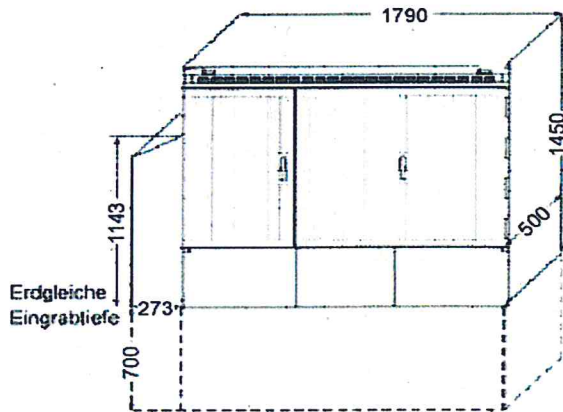

Standortsicherung für Schaltgehäuse

Schaltpunkt Nr.	PLZ	Ort	Standort (Straße, Hausnummer)
6824-1-A545	66564	Ottweiler	Illinger Str. 3-7

Multifunktionsgehäuse (Typ MFG 15) mit seitlicher Stromsäule

Die Farben der Stromsäule und des Multifunktionsgehäuses sind grau. Die äußeren Formen sind beispielhaft dargestellt. Hier sind herstellerbedingte Abweichungen möglich.

Quelle: Open Street Map

verbleibende Gehwegbreite: 2,39m Bordstein/Vorderkante

vor Ausbau

nach Ausbau

nach Ausbau

nach Ausbau