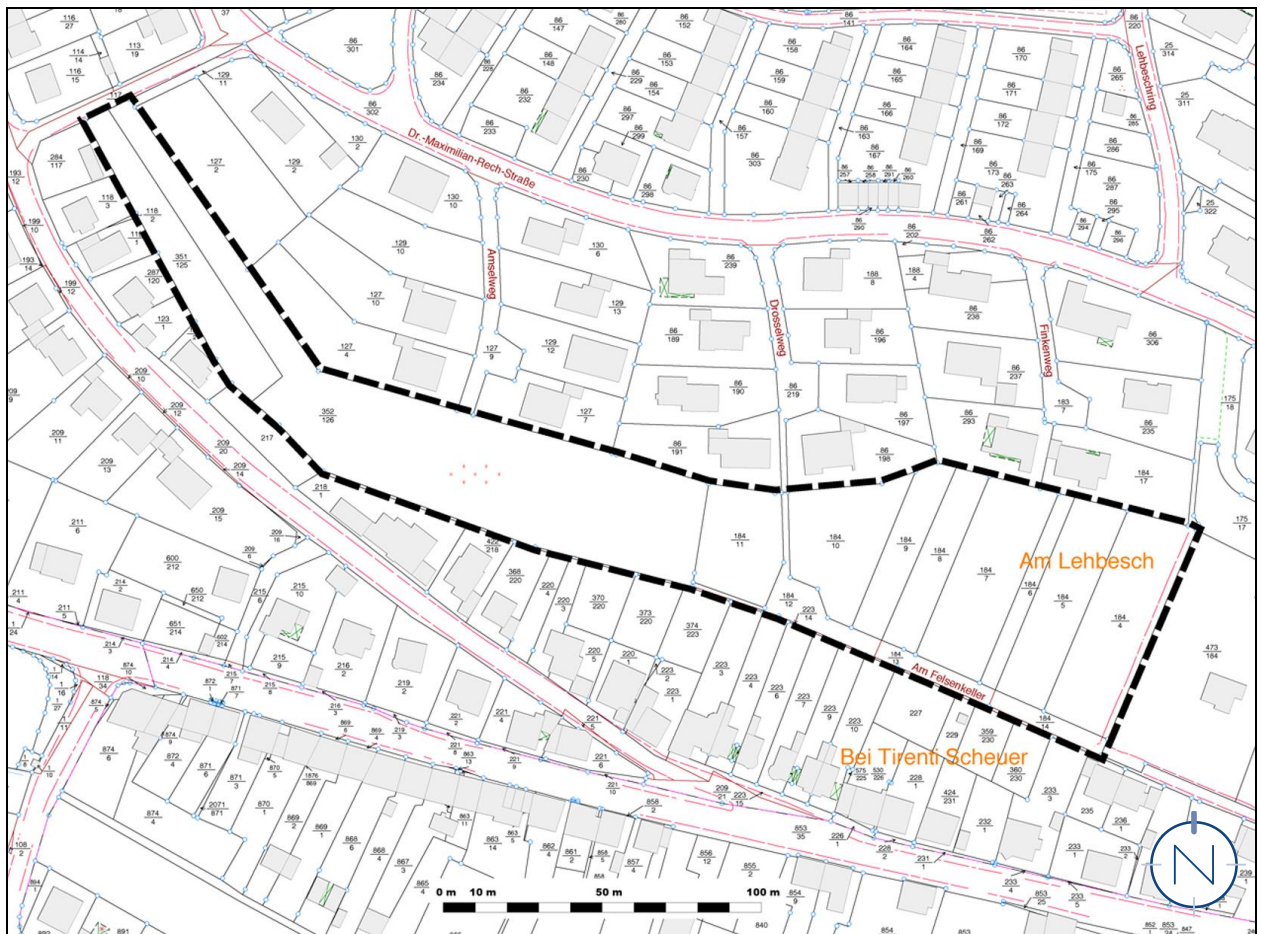

Lageplan

Geltungsbereich des Bebauungsplanes „Wohngebiet Felsenkeller“ in der Stadt Ottweiler, Stadtteil Ottweiler

Quelle: LVGL; Bearbeitung: Kernplan