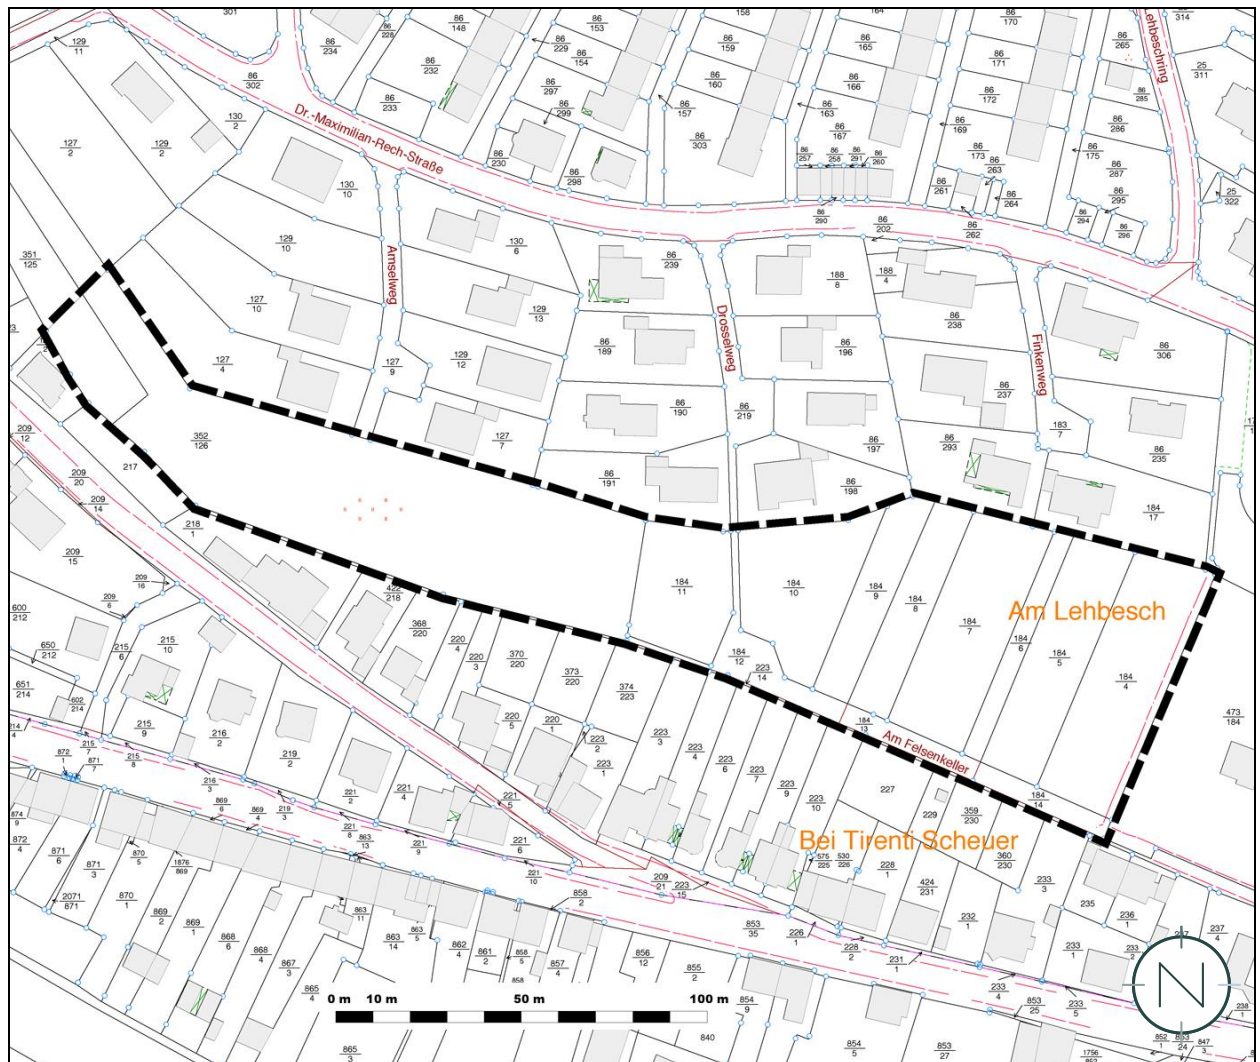

Lageplan

Geltungsbereich des Bebauungsplanes „Wohngebiet Felsenkeller“ in der Stadt Ottweiler, Stadtteil Ottweiler

Quelle: LVGL; Bearbeitung: Kernplan